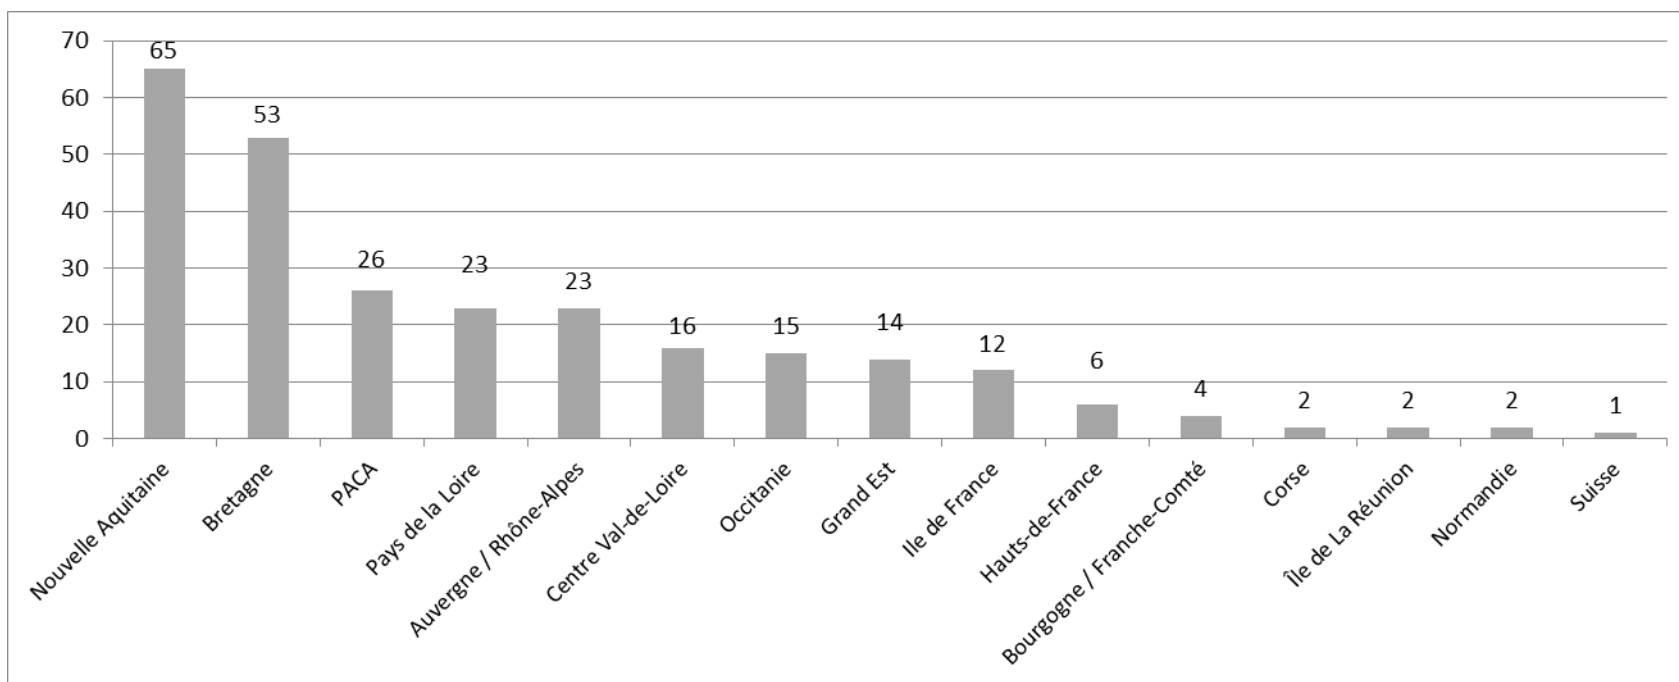

REPARTITION DES TITULAIRES PAR REGION :

264 titulaires Ecolabel Européen « Services d'hébergement touristique » au 13 janvier 2017

NB : Les régions absentes du graphique ne présentent aucun titulaire au 13 janvier 2017