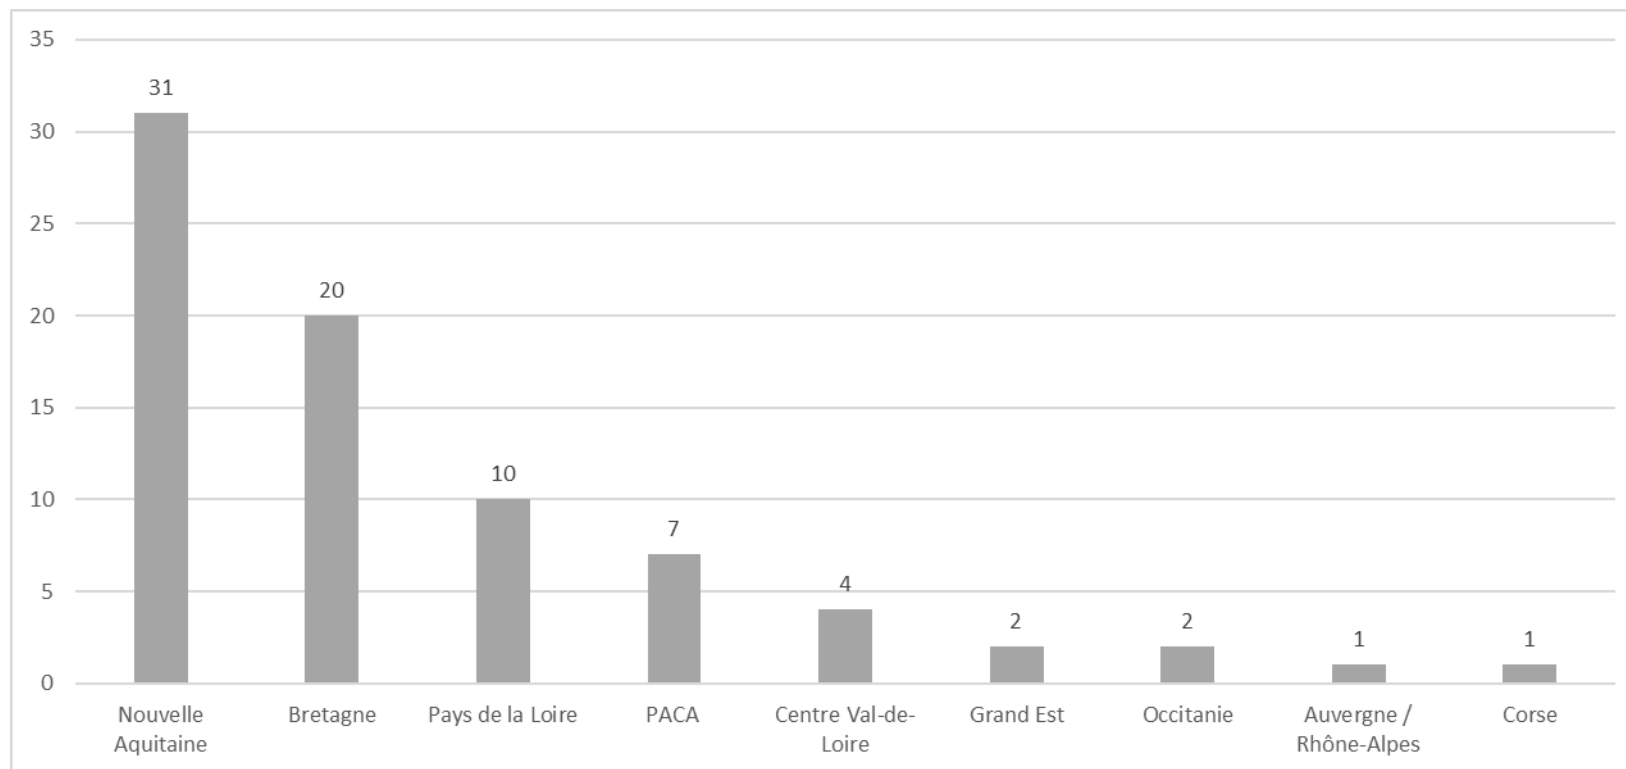

## REPARTITION DES TITULAIRES PAR REGION :

78 titulaires Ecolabel Européen « Services de camping » au 13 janvier 2017

NB : Les régions absentes du graphique ne présentent aucun titulaire au 13 janvier 2017